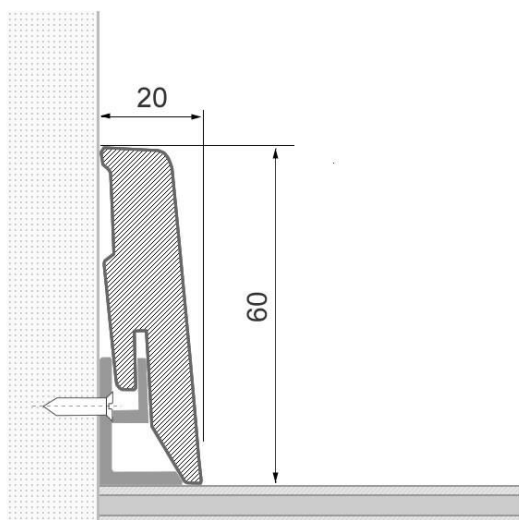

MDF-Sockelleisten 60mm

Unsere MDF-Sockelleisten sind mit einem Dekorpapier beschichtet und sind in vielen verschiedenen Optiken (wie z.B. Eiche antik, Nussbaum oder Betonoptik) erhältlich.

Mit einem Clip-System ist eine einfache und schnelle Befestigung gewährleistet. Alternativ kann die Sockelleiste auch geklebt, genagelt oder geschraubt werden. Passend zu den verschiedenen Dekoren sind auch Eckverbindungen verfügbar. Diese Ecken ersparen Ihnen das mühsame Sägen auf Gehrung.

- MDF-Träger (MDF – mitteldichte Faserplatte)
- Qualitätsdekorkaschierung in verschieden Optiken
- Deckabmessung mit Clipmontage: 60 x 20 x 2.600 mm
- Deckabmessung ohne Clipmontage: 60 x 15 x 2.600mm

Alternatively, the skirting board can also be glued, nailed or screwed.

Corner connections are also available to match the various decors.

These corners save you the laborious miter sawing.

- MDF carrier (MDF - medium-density fibreboard)
- Quality decorative lamination in different optics
- Deck dimensions with clip mounting: 60 x 20 x 2600 mm
- Deck dimensions without clip mounting: 60 x 15 x 2600mm